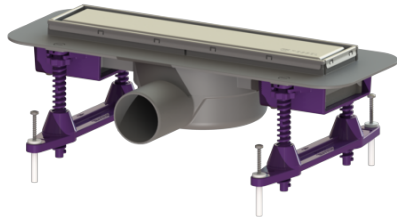

Caniveau de douche Linearis Compact

Informations sur l'article

Numéro d'article: 45600.59F

GTIN: 4026092079980

Groupe de remise: 10

Avantages

- Design individuel avec plaque réversible en acier inoxydable
- Normes de protection anti-incendie maximales
- Faible profondeur de pose

Description

Doté d'un corps de base soudé en ABS, le caniveau de douche Linearis Compact est adapté à un écoulement linéaire en intérieur. La plaque en acier inoxydable posée à l'envers est carrelable à souhait. Avec encoches d'infiltration préparées et dispositif anti-odeur.

Caractéristiques générales:

Diamètre nominal (DN):	50
Diamètre extérieur (DA):	50

Dimensions:

Largeur:	191 mm
Hauteur:	80 mm
null:	365 mm

Cuve:

Nombre de sortie:	1 ST
Profondeur de pose:	80 mm

Corps de base:

Matériau corps de base:	ABS
-------------------------	-----

Caractéristiques fonctionnelles:

Type de couvercle:	Couvercle en acier inoxydable
Grille Design:	carrelable en option
Matériau du couvercle de recouvrement:	Acier inoxydable 304
Couleur du couvercle:	argenté, au choix
Classe de charge:	K 3 (EN 1253-1)
Surface:	Acier inoxydable brossé
Verrouillage:	inséré