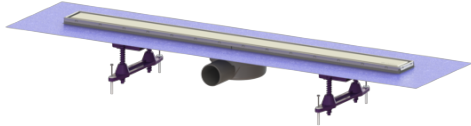

Caniveau de douche Linearis Compact L : 850 mm, DN 50, K 3, Multistop

Informations sur l'article

Numéro d'article: 45600.64F
GTIN: 4026092071977
Groupe de remise: 10

Avantages

- Design individuel avec plaque réversible en acier inoxydable
- Normes de protection anti-incendie maximales
- Faible profondeur de pose

Description

Doté d'un corps de base soudé en ABS, le caniveau de douche Linearis Compact est adapté à un écoulement linéaire en intérieur. La plaque en acier inoxydable posée à l'envers est carrelable à souhait. Avec encoches d'infiltration préparées et dispositif anti-odeur.

Caractéristiques générales:

Diamètre nominal (DN):	50
Diamètre extérieur (DA):	50

Dimensions:

Largeur:	191 mm
Hauteur:	80 mm

null: 915 mm

Cuve:

Nombre de sortie: 1 ST
Profondeur de pose: 80 mm

Corps de base:

Matériau corps de base: ABS

Caractéristiques fonctionnelles:

Type de couvercle: Couvercle en acier inoxydable
Grille Design: carrelable en option
Matériau du couvercle de recouvrement: Acier inoxydable 304
Couleur du couvercle: argenté, au choix
Classe de charge: K 3 (EN 1253-1)
Surface: Acier inoxydable brossé
Verrouillage: inséré