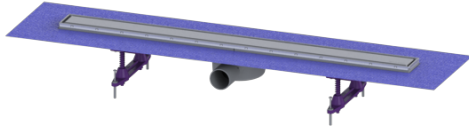

Caniveau de douche Linearis Compact L : 850 mm, DN 50, WaD, K 3, Multistop

Informations sur l'article

Numéro d'article: 45600.64FM

GTIN: 4026092081761

Groupe de remise: 10

Avantages

- Design individuel avec plaque réversible en acier inoxydable
- Normes de protection anti-incendie maximales
- Faible profondeur de pose

Description

Doté d'un corps de base soudé en ABS, le caniveau de douche Linearis Compact est adapté à un écoulement linéaire en intérieur. La plaque en acier inoxydable posée à l'envers est carrelable à souhait. Avec encoches d'infiltration préparées et dispositif anti-odeur Multistop.

Caractéristiques générales:

Diamètre nominal (DN):	50
Diamètre extérieur (DA):	50

Dimensions:

Largeur:	191 mm
Hauteur:	80 mm

null: 915 mm

Cuve:

Profondeur de pose: 80 mm

Corps de base:

Matériau corps de base: ABS

Caractéristiques fonctionnelles:

Type de couvercle: Couvercle en acier inoxydable
Grille Design: carrelable en option
Matériau du couvercle de recouvrement: Acier inoxydable 304
Couleur du couvercle: argenté, au choix
Hauteur maxi du revêtement: 15 mm
Classe de charge: K 3 (EN 1253-1)
Verrouillage: inséré