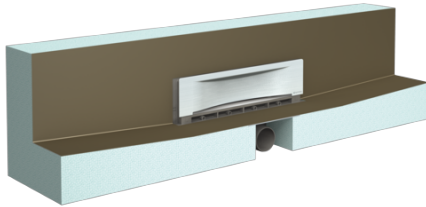

Plaque de pose caniveau mural Scada L : 1200 mm, avec couvercle, Wave, Acier inoxydable 304

Informations sur l'article

Numéro d'article: 48002.03
GTIN: 4026092059036
Groupe de remise: 01

Avantages

- Possibilités de montage flexibles & confortables
- Membrane d'étanchéité montée en usine
- avec dispositif anti-odeur

Description

La plaque de pose du caniveau mural Scada est adaptée à un écoulement au sol en intérieur et comporte une plaque avec une pente sur trois côtés ainsi qu'un caniveau mural intégré avec une grille. Le corps de base propose des possibilités de raccordement à l'avant, sur le côté gauche ou sur le côté droit pour le raccord d'écoulement.

Variante:

Éclairage:	sans
Dispositif anti-odeur:	compris
Garde d'eau:	22 mm

Caractéristiques générales:

Diamètre nominal (DN):	50
Diamètre extérieur (DA):	58

Dimensions:

Longueur:	1 200 mm
Largeur:	200 mm
Hauteur:	240 mm

Cuve:

Nombre de sortie: 1 ST

Corps de base:

Matériau corps de base: ABS

Caractéristiques fonctionnelles:

Type de couvercle:	Grille Scada
Grille Design:	Wave
Matériau du couvercle de recouvrement:	Acier inoxydable 304
Couleur du couvercle:	argenté
Hauteur de revêtement min.:	15 mm
Hauteur maxi du revêtement:	19 mm
null:	15 - 18 mm
Longueur:	312 mm
Hauteur:	74 mm
Surface:	Acier inoxydable brossé
Verrouillage:	enfiché