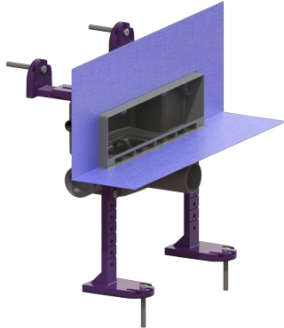

Corps de base caniveau mural Scada LED, DN 50, membrane d'étanchéité fixe

Informations sur l'article

Numéro d'article: 48003M

GTIN: 4026092079102

Groupe de remise: 10

Avantages

- Design primé
- Possibilités de montage flexibles & confortables

Description

Combiné aux grilles Scada, le corps de base pour caniveaux muraux Scada est adapté à un écoulement mural/au sol en intérieur et est équipé d'un dispositif anti-odeur. Il propose des possibilités de raccordement à l'avant, sur le côté gauche ou le côté droit.

Variante:

Éclairage:	DEL
Système:	125
Dispositif anti-odeur:	compris
Nature d'étanchéité:	étanchéité composite
Chauffage:	sans
Étanchéité sur le corps de base:	Membrane d'étanchéité montée en usine (WaD)
Garde d'eau:	22 mm

Caractéristiques générales:

Diamètre nominal (DN):	50
Diamètre extérieur (DA):	58

Dimensions:

Longueur:	362 mm
Largeur:	195 mm
Hauteur:	353 mm

Cuve:

Nombre de sortie: 1 ST

Corps de base:

Matériau corps de base: ABS
Type de raccordement: latéral