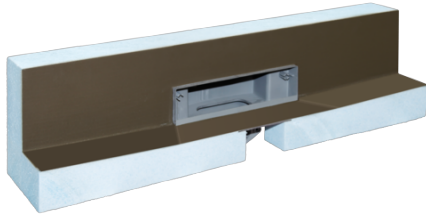

## Plaque de pose caniveau mural Scada LED, L : 1200 mm, sans grille

### Description

La plaque de pose du caniveau mural Scada est adaptée à un écoulement au sol en intérieur et comporte une plaque avec une pente sur trois côtés ainsi que le corps de base du caniveau mural intégré. Le corps de base propose des possibilités de raccordement à l'avant, sur le côté gauche ou sur le côté droit pour le raccord d'écoulement.

### Variante:

Éclairage:	DEL
Dispositif anti-odeur:	compris
Nature d'étanchéité:	étanchéité composite
Étanchéité sur le corps de base:	Membrane d'étanchéité montée en usine (WaD)
Garde d'eau:	22 mm

### Dimensions:

Longueur:	1 200 mm
Largeur:	200 mm
Hauteur:	240 mm