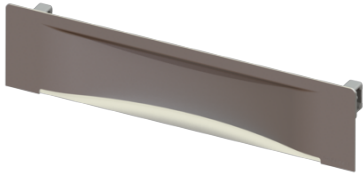

## Grille du caniveau mural Scada Wave, Acier inoxydable 304, Revêtement 10 mm

### Avantages

- Grille en acier inoxydable 304

### Description

La grille en acier inoxydable 304 convient au caniveau mural Scada.

### Caractéristiques fonctionnelles:

Type de couvercle:	Grille Scada
Grille Design:	Wave
Matériau du couvercle de recouvrement:	Acier inoxydable 304
Couleur du couvercle:	argenté
Hauteur de revêtement min.:	15 mm
Hauteur maxi du revêtement:	19 mm