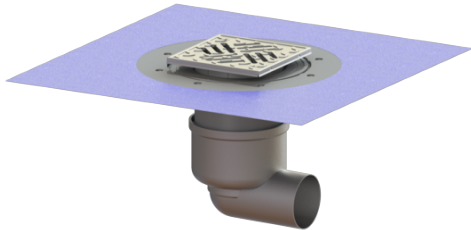

## Siphon de sol Ferrofix ABS 138 x 138 mm

#### Variante:

Système: 125  
 Dispositif anti-odeur: compris  
 Nature d'étanchéité: étanchéité composite

Étanchéité sur la rehausse: Membrane d'étanchéité jointe (MEj)  
 Étanchéité sur le corps de base: Embout de raccordement  
 Garde d'eau: 50 mm

#### Dimensions:

Longueur: 181 mm  
 Largeur: 142 mm

**Cuve:**

Nombre de sortie: 1 ST

**Corps de base:**

Matériau corps de base: Acier inoxydable 14301  
Type de raccordement: latéral

Type de réglage de la hauteur: Rehausse télescopique  
Réglage en hauteur : 10 - 18 mm  
Rehausse: réglable en trois dimensions

**Caractéristiques fonctionnelles:**

Type de couvercle: Grille  
Matériau du couvercle de recouvrement: Acier inoxydable 14301  
Classe de charge: L 15 (EN 1253-1)  
Longueur: 138 mm  
Largeur: 138 mm  
Verrouillage: vissé