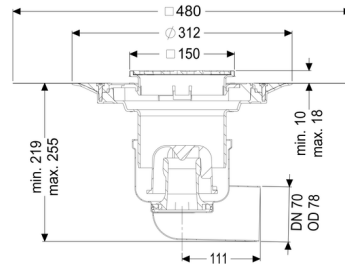

Siphon de sol Ferrofix ABS 138 x 138 mm

Informations sur l'article

Numéro d'article: 54400.52

GTIN: 4026092056288

Groupe de remise: 70

Description

Variante:

Système: 125
Dispositif anti-odeur: compris
Nature d'étanchéité: étanchéité composite

Étanchéité sur la rehausse: Membrane d'étanchéité jointe (MEj)
Étanchéité sur le corps de base: Embout de raccordement
Garde d'eau: 50 mm

Caractéristiques générales:

Diamètre nominal (DN): 70
Diamètre extérieur (DA): 78
Norme: EN 1253-1

Dimensions:

Longueur: 181 mm
Largeur: 142 mm