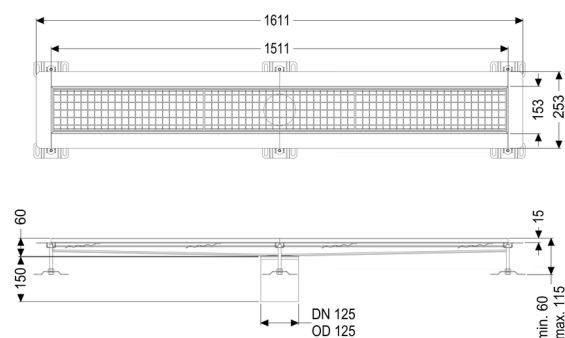

Caniveau à grille Ferrofix Bride à coller H: 15 mm, 153x1511 mm

Informations sur l'article

Numéro d'article: 6015150

GTIN: 4026092054659

Groupe de remise: 80

Avantages

- En acier inoxydable particulièrement hygiénique à haute résistance mécanique
- Combinaisons variables possibles avec corps de base appropriés

Description

Le caniveau à grille Ferrofix en acier inoxydable, d'une épaisseur de matériau de 2,0 mm (décapage par immersion) présente des bords visibles poncés, une pente longitudinale et transversale, des pieds réglables en hauteur, des barres d'appui soudées pour le support des grilles, ainsi qu'un manchon d'écoulement en acier inoxydable.

Le profil de caniveau convient à une étanchéité à enduit liquide et présente un bord collé périphérique (d'une profondeur de 15 mm et coudé de 50 mm vers l'extérieur), avec onglets soudés.

Étanchéité sur la rehausse:

Dimensions:

Longueur:

1 511 mm

Largeur:

153 mm

Hauteur: 60 mm

Caractéristiques fonctionnelles:

Type de couvercle:	Grille
Couleur du couvercle:	argenté
Classe de charge:	L 15 (EN 1253-1)
Verrouillage:	inséré
Matériau de la rehausse :	Acier inoxydable 14301