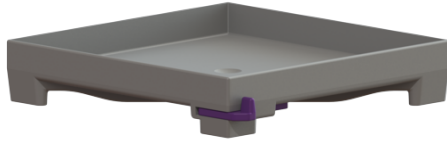

Grille carrelable, Lock & Lift, ABS

Informations sur l'article

Numéro d'article: 680224

GTIN: 4026092066836

Groupe de remise: 90

Description

Grille carrelable pour siphons de salle d'eau

Caractéristiques générales:

Matériau: ABS

Caractéristiques fonctionnelles:

Type de couvercle:	Couvercle carrelable
Matériau du couvercle de recouvrement:	ABS
Longueur:	110 mm
Largeur:	110 mm
Verrouillage:	Lock & Lift