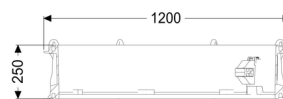

Rallonge de rehausse 250 mm, pour module rehausse LW 1000

Informations sur l'article

Numéro d'article: 680370

GTIN: 4026092069257

Groupe de remise: 90

Description

Rallonge de rehausse avec barres d'accès pour module rehausse LW1000

Remarque : sans joint et boulons

Caractéristiques générales:

Matériau: Composite

Couleur: noir