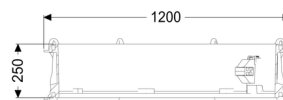

Rallonge de rehausse 250 mm, pour module rehausse LW 1000

Informations sur l'article

Numéro d'article: 680370

GTIN: 4026092069257

Groupe de remise: 90

Description

Rallonge de rehausse avec barres d'accès pour module rehausse LW1000

Remarque : sans joint et boulons

Caractéristiques générales:

Matériau: Composite

Couleur: noir