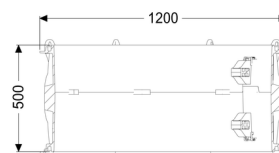

Rallonge de rehausse 500 mm, pour module rehausse LW 1000

Informations sur l'article

Numéro d'article: 680371

GTIN: 4026092069264

Groupe de remise: 90

Description

Rallonge de rehausse avec barres d'accès pour module rehausse LW1000