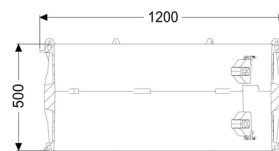

Rallonge de rehausse 500 mm, pour module rehausse LW 1000

Informations sur l'article

Numéro d'article: 680371

GTIN: 4026092069264

Groupe de remise: 90

Description

Rallonge de rehausse avec barres d'accès pour module rehausse LW1000