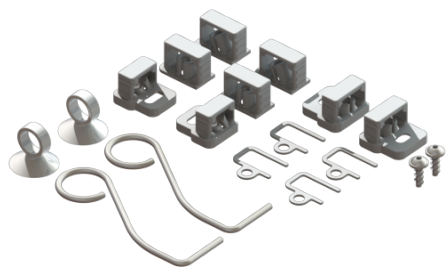

## Kit de pièces de rechange Caniveau mural Scada

### Description

Kit de pièces de rechange composé d'outils d'aide au retrait et d'écarteurs