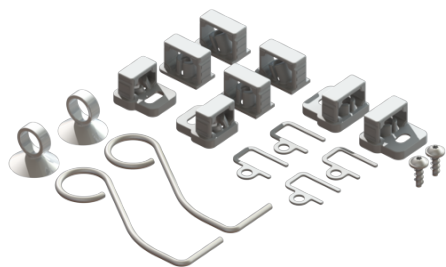

Kit de pièces de rechange Caniveau mural Scada

Informations sur l'article

Numéro d'article: 680685

GTIN: 4026092078716

Groupe de remise: 90

Description

Kit de pièces de rechange composé d'outils d'aide au retrait et d'écarteurs