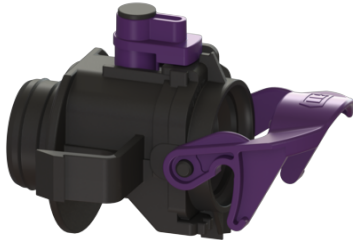

Corps de clapet Mono, avec raccord de pompe

Informations sur l'article

Numéro d'article: 680761

GTIN: 4026092085103

Groupe de remise: 90

Description

Corps de clapet pour postes Mono, y compris le joint, le clapet, le raccord de pompe et la fermeture rotative.

Caractéristiques générales:

Matériau:

Composite