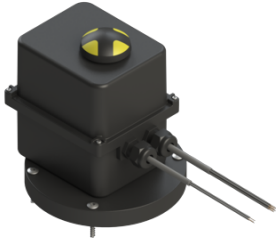

## Servomoteur Variante sens du flux à gauche/à droite

### Description

Servomoteur pour séparateur à graisses, composé d'un servomoteur, d'un protège-câble, d'un adaptateur avec plaque d'adaptation ainsi que d'une notice de montage