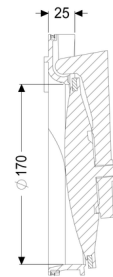

Insert avec clapet Ø 200

Informations sur l'article

Numéro d'article: 70205

GTIN: 4026092002223

Groupe de remise: 90

Description

Caractéristiques générales:

Diamètre nominal (DN):