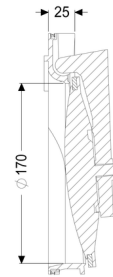

Insert avec clapet Ø 200

Informations sur l'article

Numéro d'article: 70205

GTIN: 4026092002223

Groupe de remise: 90

Description

Caractéristiques générales:

Diamètre nominal (DN):