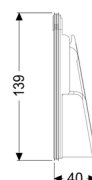

## Cadre du battant avec joint Ø 100/110

#### Caractéristiques générales:

Diamètre nominal (DN):

100

Matériau:

Composite

Couleur:

violet