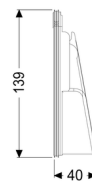

## Cadre du battant avec joint Ø 100/110

#### Caractéristiques générales:

Diamètre nominal (DN):

100

Matériau:

Composite

Couleur:

violet