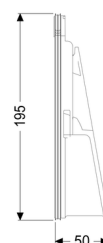

Cadre du battant avec joint Ø 125/160

Informations sur l'article

Numéro d'article: 70242

GTIN: 4026092028285

Groupe de remise: 90

Description

Caractéristiques générales:

Diamètre nominal (DN):

125/150

Matériau:

Composite

Couleur:

violet