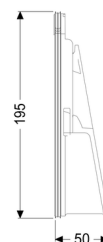

Cadre du battant avec joint Ø 125/160

Informations sur l'article

Numéro d'article: 70242

GTIN: 4026092028285

Groupe de remise: 90

Description

Caractéristiques générales:

Diamètre nominal (DN):

125/150

Matériau:

Composite

Couleur:

violet