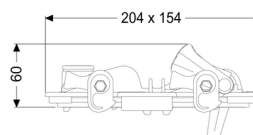

## Couvercle à verrouillage Ø 100/110

#### Caractéristiques générales:

Diamètre nominal (DN): 100

Matériau: Composite

Verrouillage du couvercle:

Fermeture rapide