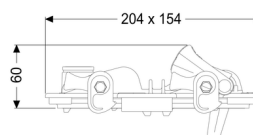

## Couvercle à verrouillage Ø 100/110

#### Caractéristiques générales:

Diamètre nominal (DN): 100

Matériau: Composite

Verrouillage du couvercle:

Fermeture rapide