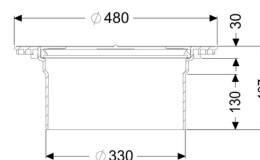

Rallonge de rehausse Pose plus profonde, avec bride

Informations sur l'article

Numéro d'article: 830070

GTIN: 4026092076873

Groupe de remise: 10

Description

Rallonge de rehausse pour pose grande profondeur, avec bride convenant aux installations à poser en dalle, y compris joint, extension max. de 147 mm. En cas de pose grande profondeur, faire attention à la maintenabilité.

Variante:

Joint d'étanchéité:

Joint à lèvres

Caractéristiques générales:

Matériau:

Composite

Couleur: noir

Dimensions:

Diamètre: 480 mm