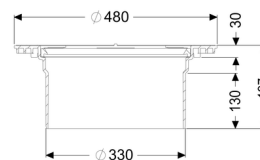

Rallonge de rehausse Pose plus profonde, avec bride

Informations sur l'article

Numéro d'article: 830070

GTIN: 4026092076873

Groupe de remise: 10

Description

Rallonge de rehausse pour pose grande profondeur, avec bride convenant aux installations à poser en dalle, y compris joint, extension max. de 147 mm. En cas de pose grande profondeur, faire attention à la maintenabilité.

Variante:

Joint d'étanchéité:

Joint à lèvres

Caractéristiques générales:

Matériau:

Composite

Couleur: noir

Dimensions:

Diamètre: 480 mm