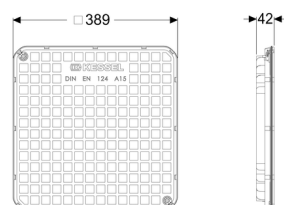

Couvercle étanche, noir

Informations sur l'article

Numéro d'article: 83050

GTIN: 4026092002797

Groupe de remise: 30

Description

Variante:

Joint d'étanchéité:	oui
Dispositif anti-odeur:	non

Caractéristiques générales:

Matériau:	Composite
Couleur:	noir

Caractéristiques fonctionnelles:

Classe de charge: A 15 (EN 124) / L 15 (EN 1253-1)

Variante: étanche à l'eau