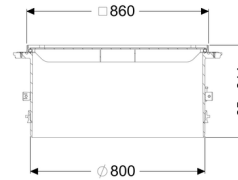

Rehausse avec couvercle de protection LW 800, Classe K 3, carrelable

Informations sur l'article

Numéro d'article: 8740175

GTIN: 4026092070413

Groupe de remise: 60

Description

Rehausse pour réglage progressif de la hauteur et du niveau pour module rehausse LW 1000, comportant un couvercle de protection ainsi que des joints et pièces de raccord

Caractéristiques générales:

Matériau:

Composite, Acier inoxydable

Couleur:

noir

Dimensions:

Largeur hors tout (LW):	800
Plage de réglage:	65 - 314 mm

Caractéristiques fonctionnelles:

Classe de charge:	K 3 (EN 1253-1)
Surface:	carrelable
Verrouillage:	vissé
Variante:	étanche à l'eau