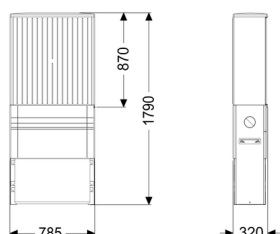

Armoire extérieure l : 785 mm, pour pose de gestionnaires

Informations sur l'article

Numéro d'article: 97723

GTIN: 4026092072929

Groupe de remise: 60

Description

Armoire extérieure pour la pose de gestionnaire, modem, chauffage et témoin lumineux hors des bâtiments, se composant d'un socle, d'un raccord pour armoire et d'une plaque de montage.

Dimensions:

Largeur: 785 mm
Hauteur: 1 740 mm