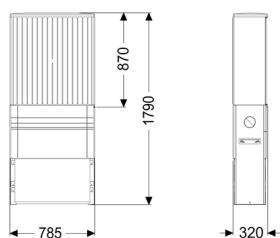

## Armoire extérieure l : 785 mm, pour pose de gestionnaires

### Description

Armoire extérieure pour la pose de gestionnaire, modem, chauffage et témoin lumineux hors des bâtiments, se composant d'un socle, d'un raccord pour armoire et d'une plaque de montage.

### Dimensions:

Largeur:	785 mm
Hauteur:	1 740 mm