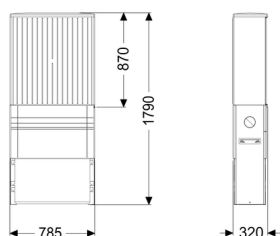

Armoire extérieure l : 785 mm, pour pose de gestionnaires

Informations sur l'article

Numéro d'article: 97723

GTIN: 4026092072929

Groupe de remise: 60

Description

Armoire extérieure pour la pose de gestionnaire, modem, chauffage et témoin lumineux hors des bâtiments, se composant d'un socle, d'un raccord pour armoire et d'une plaque de montage.

Dimensions:

Largeur: 785 mm
Hauteur: 1 740 mm