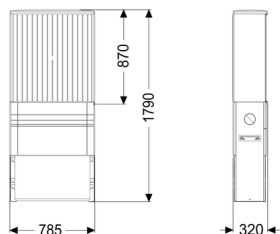

## Armoire extérieure l : 785 mm, pour pose de gestionnaires

### Description

Armoire extérieure pour la pose de gestionnaire, modem, chauffage et témoin lumineux hors des bâtiments, se composant d'un socle, d'un raccord pour armoire et d'une plaque de montage.

### Dimensions:

Largeur:	785 mm
Hauteur:	1 740 mm