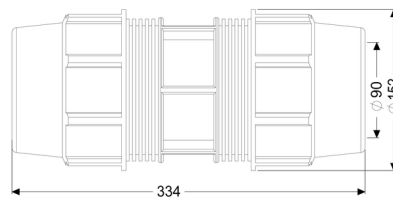

## Raccordo a morsetto per il tubo di mandata, DN 80/80

### Descrizione

Raccordo a morsetto per il collegamento in cantiere dei tubi di mandata, DN 80/80