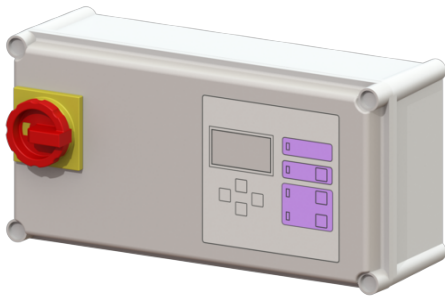

Centralina Comfort 400 V, Aqualift Duo, 2x4,0-6,3 A

Informazioni sull'articolo

Cod. Art.: 28758
GTIN (EAN): 4026092055038
Gruppo di prezzo: 20

Descrizione

Centralina Comfort adatta agli impianti doppi da 400 V. menù di navigazione intuitivo con display multi-riga. Con sistema di auto-diagnostica (SDS) e funzione di promemoria per la manutenzione successiva. Visualizzazione dei valori di lettura attuali. Facile impostazione dei parametri rilevanti per il funzionamento, contatore ore di funzionamento.

Inoltre opzionale dei messaggi di allarme e dei disturbi collettivi tramite interfaccia GSM.

Versione:

Tipo d'impianto: Impianto doppio
Serie: ab 03/2010

Caratteristiche generali:

Colore: grigio

Comando:

Centralina:	Comfort
Tensione di funzionamento:	400 V
Frequenza di rete:	50 Hz
Sistema di auto-diagnostica (SDS):	sì
Batteria tampone:	sì
Display multi-riga:	sì
Funzione di diario d'esercizio:	sì
Interfaccia USB:	no
Interfaccia GSM:	sì
Contatto a potenziale zero:	sì
Interruttore salvamotore:	sì

Corrente nominale:	4 - 6,3 A
Tipo di protezione della centralina:	IP54
Lunghezza del cavo di alimentazione alla centralina:	0 m