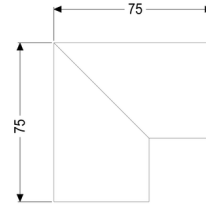

Giunto 90 gradi Linearis Infinity, Inox spazzolato

Informazioni sull'articolo

Cod. Art.: 45100.01

GTIN (EAN): 4026092094631

Gruppo di prezzo: 10

Descrizione

Giunto a 90 gradi comprensivo di due raccordi per la prolunga ad accoppiamento flessibile longitudinale delle canalette per doccia Linearis Infinity