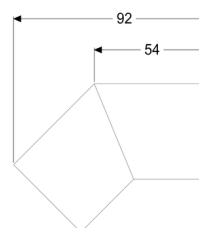

Giunto 45 gradi Linearis Infinity, Inox spazzolato

Informazioni sull'articolo

Cod. Art.: 45100.02

GTIN (EAN): 4026092094648

Gruppo di prezzo: 10

Descrizione

Giunto a 45 gradi comprensivo di due raccordi per la prolunga ad accoppiamento flessibile longitudinale delle canalette per doccia Linearis Infinity