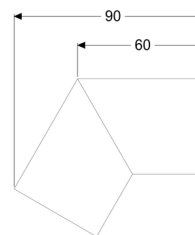

Giunto 30 gradi Linearis Infinity, Inox spazzolato

Informazioni sull'articolo

Cod. Art.: 45100.03

GTIN (EAN): 4026092094655

Gruppo di prezzo: 10

Descrizione

Giunto a 30 gradi comprensivo di due raccordi per la prolunga ad accoppiamento flessibile longitudinale delle canalette per doccia Linearis Infinity

Caratteristiche generali:

Materiale: Acciaio inox

Caratteristiche di copertura:

Superficie: Acciaio inox spazzolato