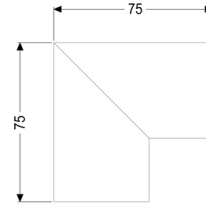

Giunto 90 gradi Linearis Infinity, Inox lucidato

Informazioni sull'articolo

Cod. Art.: 45101.01

GTIN (EAN): 4026092094662

Gruppo di prezzo: 10

Descrizione

Giunto a 90 gradi comprensivo di due raccordi per la prolunga ad accoppiamento flessibile longitudinale delle canalette per doccia Linearis Infinity

Caratteristiche generali:

Materiale: Acciaio inox

Caratteristiche di copertura:

Superficie: Acciaio inox lucidato