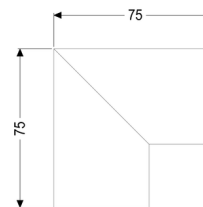

Giunto 90 gradi Linearis Infinity, Black, spazzolato

Informazioni sull'articolo

Cod. Art.: 45102.01

GTIN (EAN): 4026092094693

Gruppo di prezzo: 10

Descrizione

Giunto a 90 gradi comprensivo di due raccordi per la prolunga ad accoppiamento flessibile longitudinale delle canalette per doccia Linearis Infinity