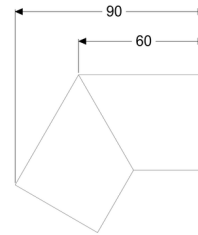

Giunto 30 gradi Linearis Infinity, Black, spazzolato

Informazioni sull'articolo

Cod. Art.: 45102.03

GTIN (EAN): 4026092094716

Gruppo di prezzo: 10

Descrizione

Giunto a 30 gradi comprensivo di due raccordi per la prolunga ad accoppiamento flessibile longitudinale delle canalette per doccia Linearis Infinity

Caratteristiche generali:

Materiale: Acciaio inox

Caratteristiche di copertura:

Superficie: Black spazzolato