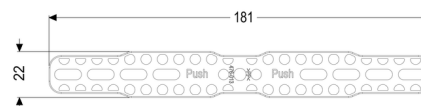

Filtro per capelli per canaletta Linearis Infinity

Informazioni sull'articolo

Cod. Art.: 45102

GTIN (EAN): 4026092094792

Gruppo di prezzo: 10

Descrizione

Filtro per capelli adatto alle canalette per doccia Linearis Infinity. Consente una facile pulizia e previene gli intasamenti

Caratteristiche generali:

Materiale:

Materiale plastico