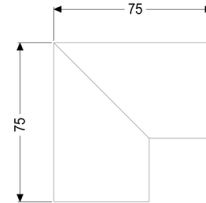

Giunto 90 gradi Linearis Infinity, Copper, spazzolato

Informazioni sull'articolo

Cod. Art.: 45103.01

GTIN (EAN): 4026092094723

Gruppo di prezzo: 10

Descrizione

Giunto a 90 gradi comprensivo di due raccordi per la prolunga ad accoppiamento flessibile longitudinale delle canalette per doccia Linearis Infinity

Caratteristiche generali:

Materiale: Acciaio inox

Caratteristiche di copertura:

Superficie: Copper spazzolato