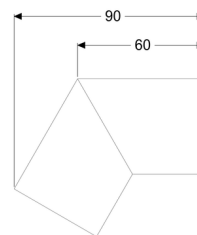

Giunto 30 gradi Linearis Infinity, Copper, spazzolato

Informazioni sull'articolo

Cod. Art.: 45103.03

GTIN (EAN): 4026092094747

Gruppo di prezzo: 10

Descrizione

Giunto a 30 gradi comprensivo di due raccordi per la prolunga ad accoppiamento flessibile longitudinale delle canalette per doccia Linearis Infinity