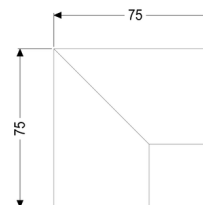

Giunto 90 gradi Linearis Infinity, Bronze, spazzolato

Informazioni sull'articolo

Cod. Art.: 45104.01

GTIN (EAN): 4026092094754

Gruppo di prezzo: 10

Descrizione

Giunto a 90 gradi comprensivo di due raccordi per la prolunga ad accoppiamento flessibile longitudinale delle canalette per doccia Linearis Infinity