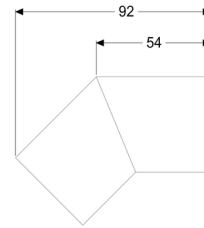

Giunto 45 gradi Linearis Infinity, Bronze, spazzolato

Informazioni sull'articolo

Cod. Art.: 45104.02

GTIN (EAN): 4026092094761

Gruppo di prezzo: 10

Descrizione

Giunto a 45 gradi comprensivo di due raccordi per la prolunga ad accoppiamento flessibile longitudinale delle canalette per doccia Linearis Infinity