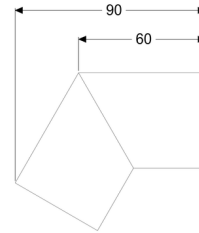

Giunto 30 gradi Linearis Infinity, Bronze, spazzolato

Informazioni sull'articolo

Cod. Art.: 45104.03

GTIN (EAN): 4026092094778

Gruppo di prezzo: 10

Descrizione

Giunto a 30 gradi comprensivo di due raccordi per la prolunga ad accoppiamento flessibile longitudinale delle canalette per doccia Linearis Infinity