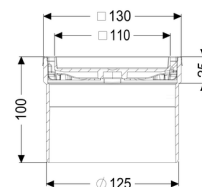

Rialzo piastrellabile, AISI304, K 3

Informazioni sull'articolo

Cod. Art.: 48211

GTIN (EAN): 4026092029749

Gruppo di prezzo: 10

Descrizione

Il rialzo è adatto al drenaggio puntuale all'interno, in combinazione con un corpo base del sistema modulare KESSEL.

Versione:

Sistema: 125

Dimensioni:

Altezza: 100 mm

Caratteristiche di copertura:

Tipo di copertura:	piastra di copertura piastrellabile
Materiale della copertura :	piastrellabile
Colore della copertura:	selezionabile
Classe di carico:	K 3 (EN 1253-1)
Altezza:	25 mm

Griglia:

Lunghezza del telaio: 132 mm