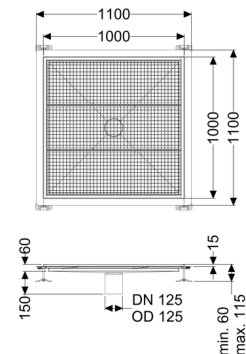

Vasca a pavimento Ferrofix Flangia adesiva A: 15mm, 1000x1000mm

Informazioni sull'articolo

Cod. Art.: 6000100
GTIN (EAN): 4026092098646
Gruppo di prezzo: 80

Vantaggi

- In acciaio inox particolarmente igienico e ad alta resistenza meccanica
- Può essere combinato in modo variabile con i corpi base adatti

Descrizione

La vasca a pavimento Ferrofix in acciaio inox con uno spessore del materiale di 2,0 mm (mordenzato in soluzione di immersione) è dotata di rialzi rettificati, con pendenza longitudinale e trasversale, piedini per la regolazione dell'altezza e bocchettone di uscita in acciaio inox.

Il profilo della canaletta è adatto all'impermeabilizzazione a strato sottile e ha un bordo adesivo perimetrale (15 mm di profondità e 50 mm smussato verso l'esterno) con giunture saldate.

Guarnizione termosaldata sul rialzo:

Dimensioni:

Lunghezza:	1.000 mm
Larghezza:	1.000 mm

Altezza: 60 mm

Caratteristiche di copertura:

Tipo di copertura:	Griglia
Colore della copertura:	argento
Classe di carico:	L 15 (EN 1253-1)
Blocco:	posato
Materiale del rialzo:	Acciaio inox 14301