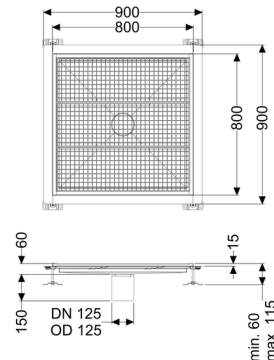

Vasca a pavimento Ferrofix Flangia adesiva A: 15mm, 800x800mm

Informazioni sull'articolo

Cod. Art.: 6080800
GTIN (EAN): 4026092098622
Gruppo di prezzo: 80

Vantaggi

- In acciaio inox particolarmente igienico e ad alta resistenza meccanica
- Può essere combinato in modo variabile con i corpi base adatti

Descrizione

La vasca a pavimento Ferrofix in acciaio inox con uno spessore del materiale di 2,0 mm (mordenzato in soluzione di immersione) è dotata di rialzi rettificati, con pendenza longitudinale e trasversale, piedini per la regolazione dell'altezza e bocchettone di uscita in acciaio inox.

Il profilo della canaletta è adatto all'impermeabilizzazione a strato sottile e ha un bordo adesivo perimetrale (15 mm di profondità e 50 mm smussato verso l'esterno) con giunture saldate.

Guarnizione termosaldata sul rialzo:

Bordo di connessione

Caratteristiche generali:

Larghezza nominale (DN): 125
Diametro esterno (DA): 125

Dimensioni:

Lunghezza: 800 mm
Larghezza: 800 mm
Altezza: 60 mm

Caratteristiche di copertura:

Tipo di copertura:
Colore della copertura:
Classe di carico:
Blocco: