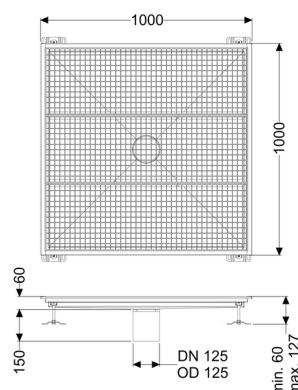

## Vasca a pavimento Ferrofix senza flangia adesiva, 1000x1000mm

### Descrizione

La vasca a pavimento Ferrofix in acciaio inox con uno spessore del materiale di 2,0 mm (mordenzato in soluzione di immersione) è dotata di rialzi rettificati, con pendenza longitudinale e trasversale, piedini per la regolazione dell'altezza e un bocchettone di uscita in acciaio inox.

### Caratteristiche generali:

Larghezza nominale (DN): 125  
 Diametro esterno (DA): 125

### Dimensioni:

Lunghezza: 1.000 mm  
 Larghezza: 1.000 mm  
 Altezza: 60 mm