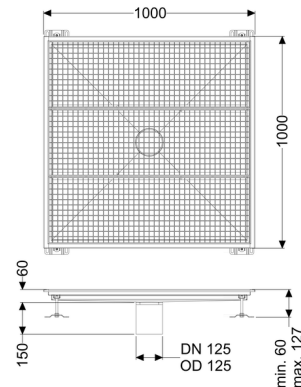

## Vasca a pavimento Ferrofix senza flangia adesiva, 1000x1000mm

### Descrizione

La vasca a pavimento Ferrofix in acciaio inox con uno spessore del materiale di 2,0 mm (mordenzato in soluzione di immersione) è dotata di rialzi rettificati, con pendenza longitudinale e trasversale, piedini per la regolazione dell'altezza e un bocchettone di uscita in acciaio inox.

### Caratteristiche generali:

Larghezza nominale (DN): 125  
Diametro esterno (DA): 125

### Dimensioni:

Lunghezza: 1.000 mm  
Larghezza: 1.000 mm  
Altezza: 60 mm