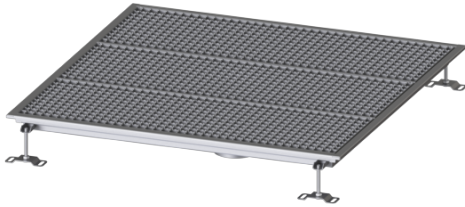

## Vasca a pavimento Ferrofix senza flangia adesiva, 1000x1000mm

### Descrizione

La vasca a pavimento Ferrofix in acciaio inox con uno spessore del materiale di 2,0 mm (mordenzato in soluzione di immersione) è dotata di rialzi rettificati, con pendenza longitudinale e trasversale, piedini per la regolazione dell'altezza e un bocchettone di uscita in acciaio inox.

### Dimensioni:

Lunghezza: 1.000 mm  
Larghezza: 1.000 mm  
Altezza: 60 mm

### Caratteristiche di copertura:

Tipo di copertura: Griglia  
Colore della copertura: argento

Classe di carico:  
Blocco:

L 15 (EN 1253-1)  
posato

Materiale del rialzo:

Acciaio inox 14301