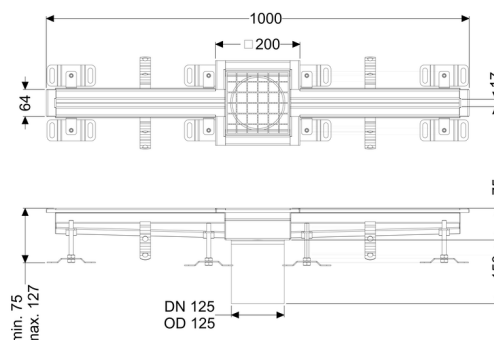

Canaletta a fessura Ferrofix senzflangia desiva, 17x1000mm, centro

Informazioni sull'articolo

Cod. Art.: 6102100

GTIN (EAN): 4026092099681

Gruppo di prezzo: 80

Descrizione

La canaletta intagliata a pavimento Ferrofix in acciaio inox con uno spessore del materiale di 1,5 mm (mordenzato in soluzione di immersione) è dotata di rialzi rettificati, con pendenza longitudinale e trasversale, piedini per la regolazione dell'altezza e un bocchettone di uscita in acciaio inox.

Guarnizione termosaldata sul rialzo:

Bordo di connessione

Caratteristiche generali:

Larghezza nominale (DN):

125 mm

Diametro esterno (DA):

125 mm

Materiale:

Acciaio inox

Dimensioni:

Lunghezza:

1.000 mm

Larghezza:

17 mm

Altezza:

75 mm

Caratteristiche di copertura:

Tipo di copertura:

Griglia

Colore della copertura:

argento

| | |
|-------------------|------------------|
| Classe di carico: | L 15 (EN 1253-1) |
| Lunghezza: | 200 mm |
| Larghezza: | 200 mm |
| Blocco: | posato |
| null: | 17 mm |