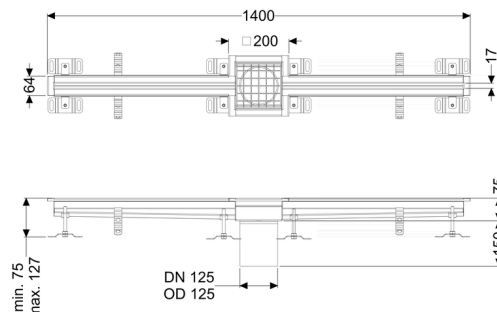

Canaletta a fessura Ferrofix senzflangia desiva, 17x1400mm, centro

Informazioni sull'articolo

Cod. Art.: 6102140
GTIN (EAN): 4026092099704
Gruppo di prezzo: 80

Descrizione

La canaletta intagliata a pavimento Ferrofix in acciaio inox con uno spessore del materiale di 1,5 mm (mordenzato in soluzione di immersione) è dotata di rialzi rettificati, con pendenza longitudinale e trasversale, piedini per la regolazione dell'altezza e un bocchettone di uscita in acciaio inox.

Guarnizione termosaldata sul rialzo:

Bordo di connessione

Caratteristiche generali:

Larghezza nominale (DN): 125 mm
Diametro esterno (DA): 125 mm
Materiale: Acciaio inox

Dimensioni:

Lunghezza: 1.400 mm
Larghezza: 17 mm
Altezza: 75 mm

Caratteristiche di copertura:

Tipo di copertura: Griglia
Colore della copertura: argento

Classe di carico:	L 15 (EN 1253-1)
Lunghezza:	200 mm
Larghezza:	200 mm
Blocco:	posato
null:	17 mm