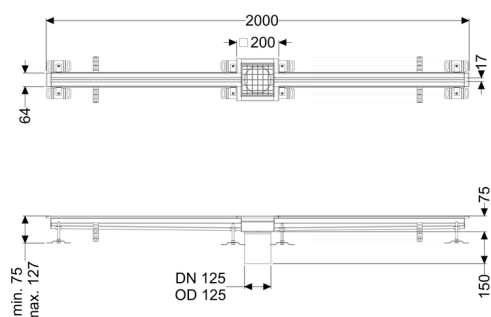

Canaletta a fessura Ferrofix senzflangia desiva, 17x2000mm, centro

Informazioni sull'articolo

Cod. Art.: 6102200

GTIN (EAN): 4026092099728

Gruppo di prezzo: 80

Descrizione

La canaletta intagliata a pavimento Ferrofix in acciaio inox con uno spessore del materiale di 1,5 mm (mordenzato in soluzione di immersione) è dotato di rialzi rettificati, con pendenza longitudinale e trasversale, piedini per la regolazione dell'altezza e un bocchettone di uscita in acciaio inox.

Guarnizione termosaldata sul rialzo:

Bordo di connessione

Caratteristiche generali:

Larghezza nominale (DN):

125 mm

Diametro esterno (DA):

125 mm

Materiale:

Acciaio inox

Dimensioni:

Lunghezza:

2.000 mm

Larghezza:

17 mm

Altezza:

75 mm

Caratteristiche di copertura:

Tipo di copertura:

Griglia

Colore della copertura:

argento

Classe di carico:	L 15 (EN 1253-1)
Lunghezza:	200 mm
Larghezza:	200 mm
Blocco:	posato
null:	17 mm