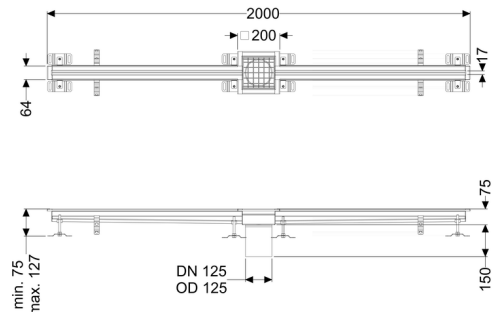

## Canaletta a fessura Ferrofix senzflangia desiva, 17x2000mm, centro

### Descrizione

La canaletta intagliata a pavimento Ferrofix in acciaio inox con uno spessore del materiale di 1,5 mm (mordenzato in soluzione di immersione) è dotato di rialzi rettificati, con pendenza longitudinale e trasversale, piedini per la regolazione dell'altezza e un bocchettone di uscita in acciaio inox.

### Caratteristiche generali:

Larghezza nominale (DN):

125 mm

Diametro esterno (DA):

125 mm

Materiale:

Acciaio inox

### Dimensioni:

Lunghezza:

2.000 mm

Larghezza:

17 mm

Altezza:

75 mm