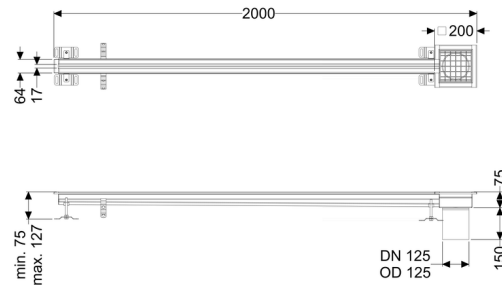

Canaletta a fessura Ferrofix senzflangia desiva, 17x2000mm, margine

Informazioni sull'articolo

Cod. Art.: 6102201

GTIN (EAN): 4026092099735

Gruppo di prezzo: 80

Descrizione

La canaletta intagliata a pavimento Ferrofix in acciaio inox con uno spessore del materiale di 1,5 mm (mordenzato in soluzione di immersione) è dotato di rialzi rettificati, con pendenza longitudinale e trasversale, piedini per la regolazione dell'altezza e un bocchettone di uscita in acciaio inox.

Guarnizione termosaldata sul rialzo:

Bordo di connessione

Caratteristiche generali:

Larghezza nominale (DN):

125 mm

Diametro esterno (DA):

125 mm

Materiale:

Acciaio inox

Dimensioni:

Lunghezza:

2.000 mm

Larghezza:

17 mm

Altezza:

75 mm

Caratteristiche di copertura:

Tipo di copertura:	Griglia
Colore della copertura:	argento
Classe di carico:	L 15 (EN 1253-1)
Lunghezza:	200 mm
Larghezza:	200 mm
Blocco:	posato
null:	17 mm