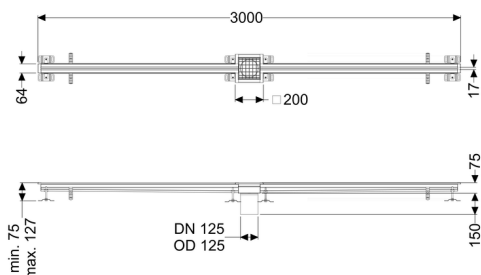

Canaletta a fessura Ferrofix senzflangia desiva, 17x3000mm, centro

Informazioni sull'articolo

Cod. Art.: 6102300

GTIN (EAN): 4026092099742

Gruppo di prezzo: 80

Descrizione

La canaletta intagliata a pavimento Ferrofix in acciaio inox con uno spessore del materiale di 1,5 mm (mordenzato in soluzione di immersione) è dotata di rialzi rettificati, con pendenza longitudinale e trasversale, piedini per la regolazione dell'altezza e un bocchettone di uscita in acciaio inox.

Guarnizione termosaldata sul rialzo:

Bordo di connessione

Caratteristiche generali:

Larghezza nominale (DN):

125 mm

Diametro esterno (DA):

125 mm

Materiale:

Acciaio inox

Dimensioni:

Lunghezza:

3.000 mm

Larghezza:

17 mm

Altezza:

75 mm

Caratteristiche di copertura:

Tipo di copertura:

Griglia

Colore della copertura:

argento

Classe di carico:	L 15 (EN 1253-1)
Lunghezza:	200 mm
Larghezza:	200 mm
Blocco:	posato
null:	17 mm