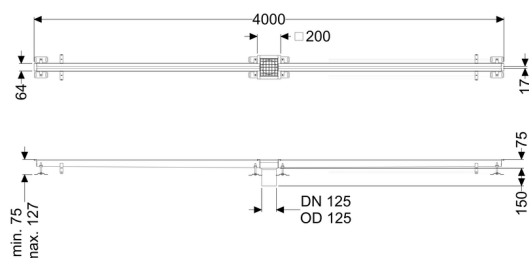

Canaletta a fessura Ferrofix senzflangia desiva, 17x4000mm, centro

Informazioni sull'articolo

Cod. Art.: 6102400

GTIN (EAN): 4026092099766

Gruppo di prezzo: 80

Descrizione

La canaletta intagliata a pavimento Ferrofix in acciaio inox con uno spessore del materiale di 1,5 mm (mordenzato in soluzione di immersione) è dotato di rialzi rettificati, con pendenza longitudinale e trasversale, piedini per la regolazione dell'altezza e un bocchettone di uscita in acciaio inox.

Guarnizione termosaldata sul rialzo:

Bordo di connessione

Caratteristiche generali:

Larghezza nominale (DN):

125 mm

Diametro esterno (DA):

125 mm

Materiale:

Acciaio inox

Dimensioni:

Lunghezza:

4.000 mm

Larghezza:

17 mm

Altezza:

75 mm

Caratteristiche di copertura:

Tipo di copertura:

Griglia

Colore della copertura:

argento

Classe di carico:	L 15 (EN 1253-1)
Lunghezza:	200 mm
Larghezza:	200 mm
Blocco:	posato
null:	17 mm