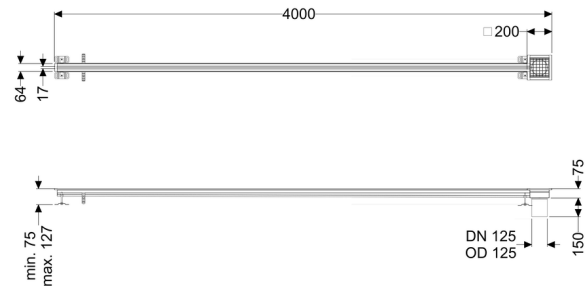

Canaletta a fessura Ferrofix senzflangia desiva, 17x4000mm, margine

Informazioni sull'articolo

Cod. Art.: 6102401

GTIN (EAN): 4026092099773

Gruppo di prezzo: 80

Descrizione

La canaletta intagliata a pavimento Ferrofix in acciaio inox con uno spessore del materiale di 1,5 mm (mordenzato in soluzione di immersione) è dotato di rialzi rettificati, con pendenza longitudinale e trasversale, piedini per la regolazione dell'altezza e un bocchettone di uscita in acciaio inox.

Guarnizione termosaldata sul rialzo:

Bordo di connessione

Caratteristiche generali:

Larghezza nominale (DN):

125 mm

Diametro esterno (DA):

125 mm

Materiale:

Acciaio inox

Dimensioni:

Lunghezza:

4.000 mm

Larghezza:

17 mm

Altezza:

75 mm

Caratteristiche di copertura:

Tipo di copertura:	Griglia
Colore della copertura:	argento
Classe di carico:	L 15 (EN 1253-1)
Lunghezza:	200 mm
Larghezza:	200 mm
Blocco:	posato
null:	17 mm