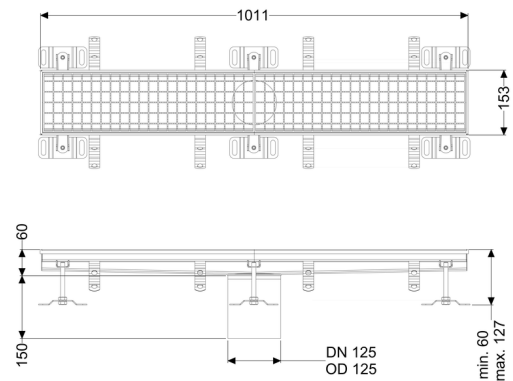

Canaletta scatolare Ferrofix senza flangia adesiva, 153x1011mm

Informazioni sull'articolo

Cod. Art.: 6115100
GTIN (EAN): 4026092098899
Gruppo di prezzo: 80

Vantaggi

- In acciaio inox particolarmente igienico e ad alta resistenza meccanica
- Può essere combinato in modo variabile con i corpi base adatti

Descrizione

La canaletta scatolare Ferrofix in acciaio inox con uno spessore del materiale di 2,0 mm (mordenzato in soluzione di immersione) è dotata di rialzi rettificati, con pendenza longitudinale e trasversale, piedini per la regolazione dell'altezza e un bocchettone di uscita in acciaio inox.

Guarnizione termosaldata sul rialzo:

Bordo di connessione

Caratteristiche generali:

Larghezza nominale (DN): 125
Diametro esterno (DA): 125

Dimensioni:

Lunghezza: 1.011 mm
Larghezza: 153 mm
Altezza: 60 mm

Caratteristiche di copertura:

Tipo di copertura: Griglia
Colore della copertura: argento

Classe di carico:
Blocco:

L 15 (EN 1253-1)
posato

Materiale del rialzo:

Acciaio inox 14301