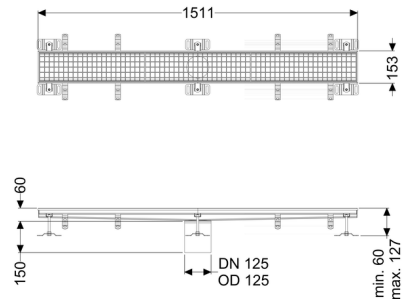

Canaletta scatolare Ferrofix senza flangia adesiva, 153x1511mm

Informazioni sull'articolo

Cod. Art.: 6115150
GTIN (EAN): 4026092098905
Gruppo di prezzo: 80

Vantaggi

- In acciaio inox particolarmente igienico e ad alta resistenza meccanica
- Può essere combinato in modo variabile con i corpi base adatti

Descrizione

La canaletta scatolare Ferrofix in acciaio inox con uno spessore del materiale di 2,0 mm (mordenzato in soluzione di immersione) è dotata di rialzi rettificati, con pendenza longitudinale e trasversale, piedini per la regolazione dell'altezza e un bocchettone di uscita in acciaio inox.

Guarnizione termosaldata sul rialzo:

Bordo di connessione

Caratteristiche generali:

Larghezza nominale (DN): 125
Diametro esterno (DA): 125

Dimensioni:

Lunghezza: 1.511 mm
Larghezza: 153 mm
Altezza: 60 mm

Caratteristiche di copertura:

Tipo di copertura: Griglia
Colore della copertura: argento

Classe di carico:
Blocco:

L 15 (EN 1253-1)
posato

Materiale del rialzo:

Acciaio inox 14301