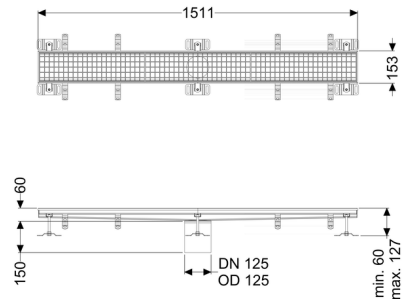

Canaletta scatolare Ferrofix senza flangia adesiva, 153x1511mm

Informazioni sull'articolo

Cod. Art.: 6115150
 GTIN (EAN): 4026092098905
 Gruppo di prezzo: 80

Vantaggi

- In acciaio inox particolarmente igienico e ad alta resistenza meccanica
- Può essere combinato in modo variabile con i corpi base adatti

Descrizione

La canaletta scatolare Ferrofix in acciaio inox con uno spessore del materiale di 2,0 mm (mordenzato in soluzione di immersione) è dotata di rialzi rettificati, con pendenza longitudinale e trasversale, piedini per la regolazione dell'altezza e un bocchettone di uscita in acciaio inox.

Guarnizione termosaldada sul rialzo:

Bordo di connessione

Caratteristiche generali:

Larghezza nominale (DN): 125
 Diametro esterno (DA): 125

Dimensioni:

Lunghezza: 1.511 mm
 Larghezza: 153 mm
 Altezza: 60 mm

Caratteristiche di copertura:

Tipo di copertura: Griglia
 Colore della copertura: argento

Classe di carico:
Blocco:

L 15 (EN 1253-1)
posato

Materiale del rialzo:

Acciaio inox 14301